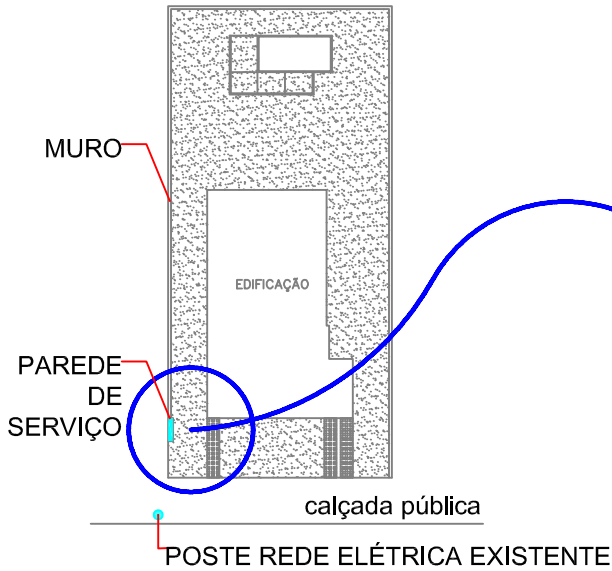

PLANTA DE LOCAÇÃO S/ Esc.

DETALHE S/ Esc.

LEGENDA	
①	Caixa de medição de água - padrão Concessionária
②	Caixa metálica para abrigo medidor de energia elétrica - padrão Concessionária
③	Caixa de passagem telefone e TV a cabo
④	Laje de cobertura com 15 cm de beiral

OBSERVAÇÕES	
-	As medidas aqui apresentadas estão em centímetros;
-	A locação da PAREDE DE SERVIÇOS deve ser adjacente ao poste mais próximo;
-	Observar normas da concessionária local.