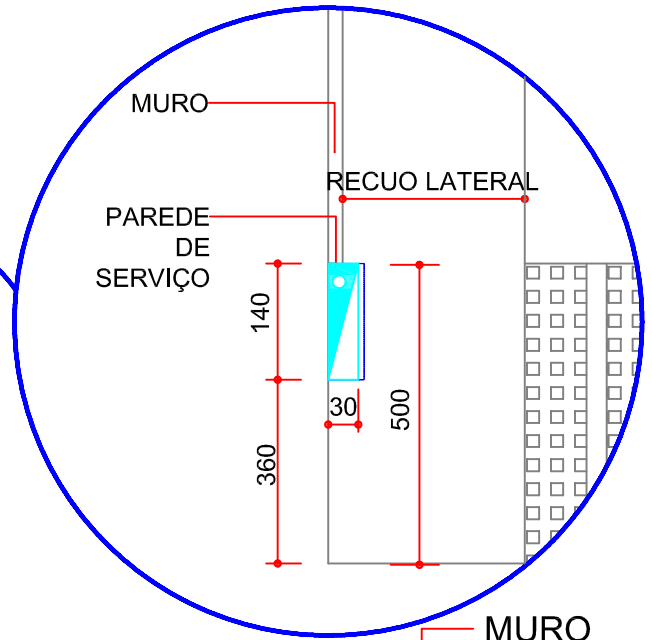

PLANTA DE LOCAÇÃO S/ Esc.

DETALHE S/ Esc.

LEGENDA	
①	Caixa de medição de água - padrão Concessionária
②	Caixa metálica para abrigo medidor de energia elétrica - padrão Concessionária
③	Caixa de passagem telefone e TV a cabo
④	Laje de cobertura com 15 cm de beiral

OBSERVAÇÕES	
-	As medidas aqui apresentadas estão em centímetros;
-	A locação da PAREDE DE SERVIÇOS deve ser adjacente ao poste mais próximo;
-	Observar normas da concessionária local.