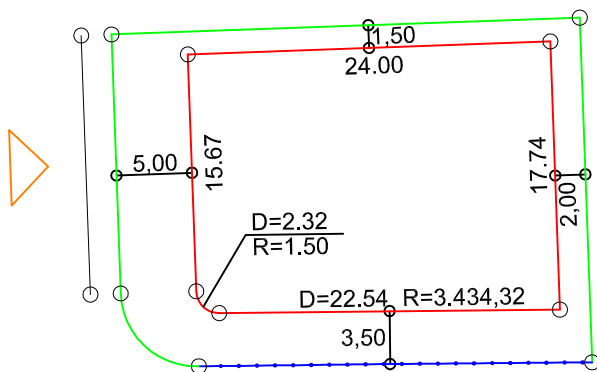

PLANTA DE SITUAÇÃO
ESC.: 1/1000

LEGENDA:

- AFASTAMENTO MÍNIMO
- LIMITE DO LOTE
- FECHAMENTO EM GRADIL OU CERCA VIVA
- FRENTE DO LOTE

DETALHE DE RECUOS
ESC.: 1/500

ASSINATURAS:

----- FGR ----- CORRETOR ----- CLIENTE -----

LOTES ESPECIAIS

AP-00

LOTE 07 QUADRA 21