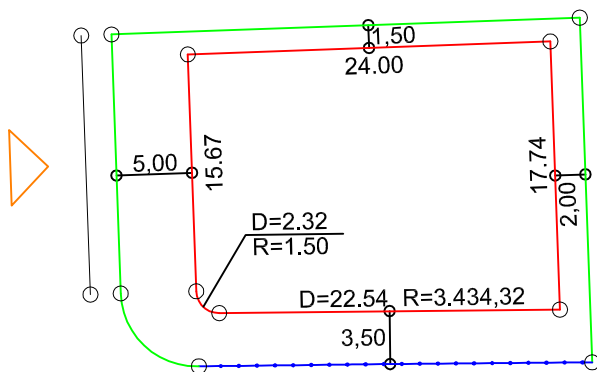

PLANTA DE SITUAÇÃO  
ESC.: 1/1000

LEGENDA:

- AFASTAMENTO MÍNIMO
- LIMITE DO LOTE
- - - FECHAMENTO EM GRADIL OU CERCA VIVA
- FRENTE DO LOTE

DETALHE DE RECUOS  
ESC.: 1/500

ASSINATURAS:

----- FGR ----- CORRETOR ----- CLIENTE -----

LOTES ESPECIAIS

AP-00

LOTE 07 QUADRA 21