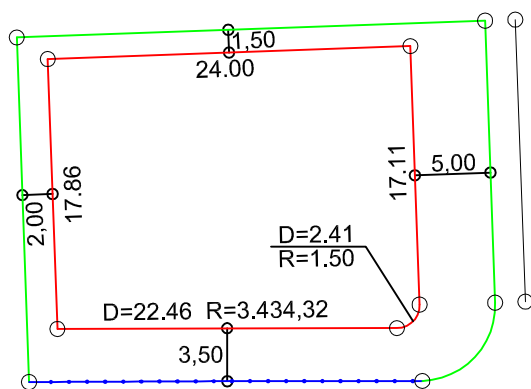

PLANTA DE SITUAÇÃO
ESC.: 1/1000

DETALHE DE RECUOS
ESC.: 1/500

LEGENDA:

- AFASTAMENTO MÍNIMO
- LIMITE DO LOTE
- FECHAMENTO EM GRADIL OU CERCA VIVA
- ▤ FRENTE DO LOTE

ASSINATURAS:

----- FGR ----- CORRETOR ----- CLIENTE -----

LOTES ESPECIAIS

AP-00

LOTE 06 QUADRA 21