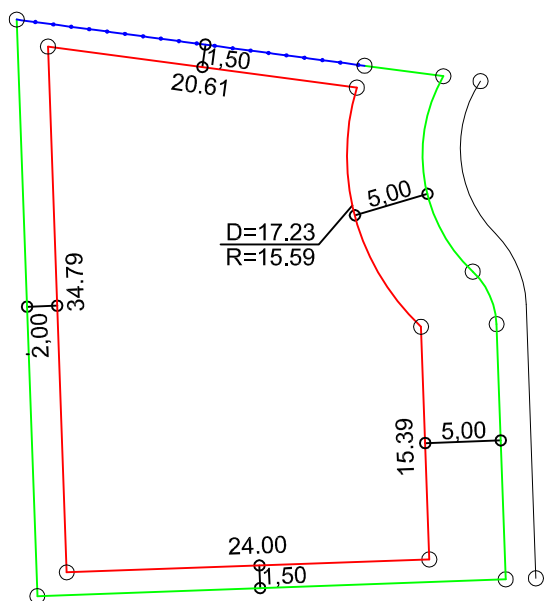

PLANTA DE SITUAÇÃO
ESC.: 1/1000

DETALHE DE RECUOS
ESC.: 1/500

LEGENDA:

- AFASTAMENTO MÍNIMO
- LIMITE DO LOTE
- +—+—+— FECHAMENTO EM GRADIL OU CERCA VIVA
- △ FRETE DO LOTE

ASSINATURAS:

----- FGR ----- CORRETOR ----- CLIENTE -----

LOTES ESPECIAIS

AP-00

LOTE 01 QUADRA 21