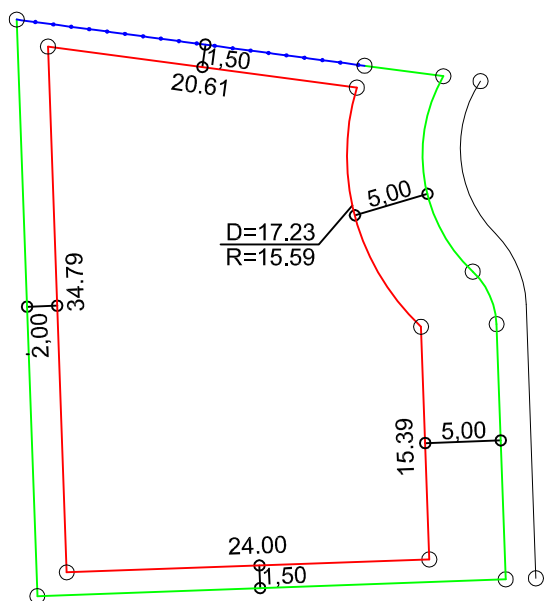

PLANTA DE SITUAÇÃO
ESC.: 1/1000

DETALHE DE RECUOS
ESC.: 1/500

LEGENDA:

- AFASTAMENTO MÍNIMO
- LIMITE DO LOTE
- FECHAMENTO EM GRADIL OU CERCA VIVA
- △ FRETE DO LOTE

ASSINATURAS:

----- FGR ----- CORRETOR ----- CLIENTE -----

LOTES ESPECIAIS

AP-00

LOTE 01 QUADRA 21