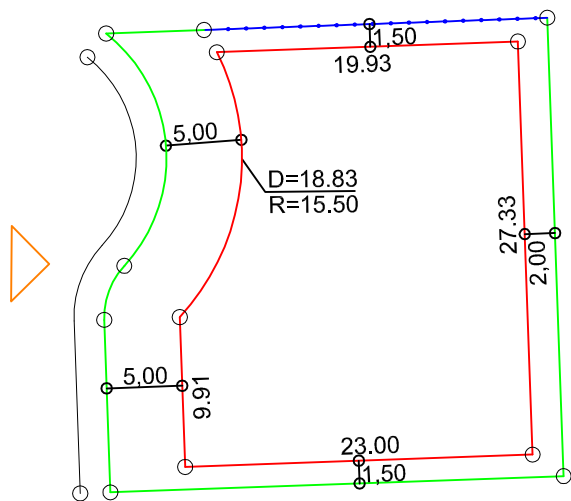

PLANTA DE SITUAÇÃO
ESC.: 1/1000

DETALHE DE RECUOS
ESC.: 1/500

LEGENDA:

- AFASTAMENTO MÍNIMO
- LIMITE DO LOTE
- +—+ FECHAMENTO EM GRADIL OU CERCA VIVA
- △ FRENTE DO LOTE

ASSINATURAS:

FGR

CORRETOR

CLIENTE

LOTES ESPECIAIS

AP-00

LOTE 16 QUADRA 20