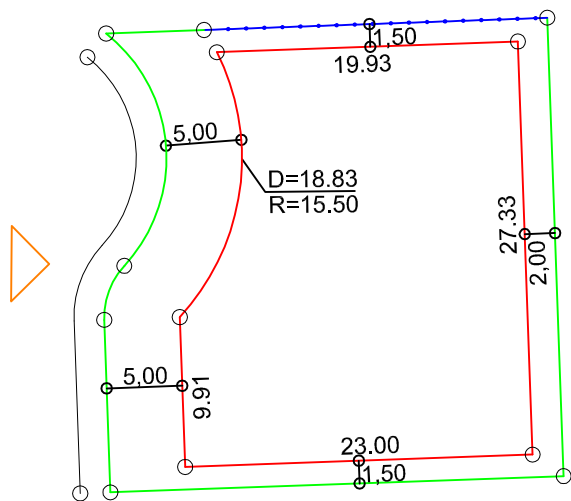

PLANTA DE SITUAÇÃO
ESC.: 1/1000

DETALHE DE RECUOS
ESC.: 1/500

LEGENDA:

- AFASTAMENTO MÍNIMO
- LIMITE DO LOTE
- +— FECHAMENTO EM GRADIL OU CERCA VIVA
- △ FRENTE DO LOTE

ASSINATURAS:

FGR

CORRETOR

CLIENTE

LOTES ESPECIAIS

AP-00

LOTE 16 QUADRA 20