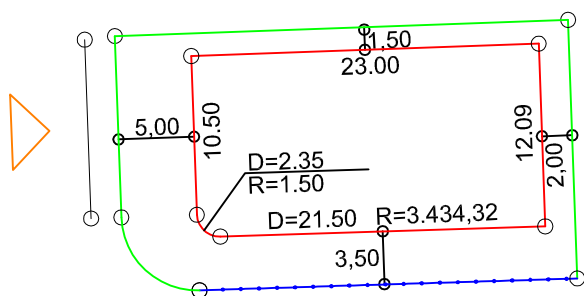

PLANTA DE SITUAÇÃO
ESC.: 1/1000

DETALHE DE RECUOS
ESC.: 1/500

LEGENDA:

- AFASTAMENTO MÍNIMO
- LIMITE DO LOTE
- - - FECHAMENTO EM GRADIL OU CERCA VIVA
- FRENTE DO LOTE

ASSINATURAS:

FGR

CORRETOR

CLIENTE

LOTES ESPECIAIS

AP-00

LOTE 09 QUADRA 20