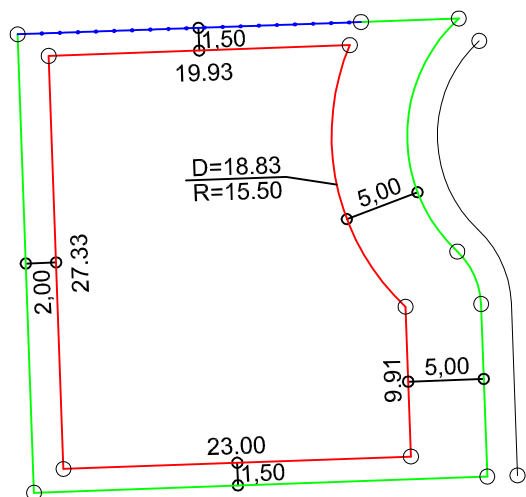

PLANTA DE SITUAÇÃO  
ESC.: 1/1000

DETALHE DE RECUOS  
ESC.: 1/500

LEGENDA:

- AFASTAMENTO MÍNIMO
- LIMITE DO LOTE
- FECHAMENTO EM GRADIL OU CERCA VIVA
- ▴ FRENTE DO LOTE

ASSINATURAS:

-----  
FGR

-----  
CORRETOR

-----  
CLIENTE

LOTES ESPECIAIS

AP-00

LOTE 01 QUADRA 20