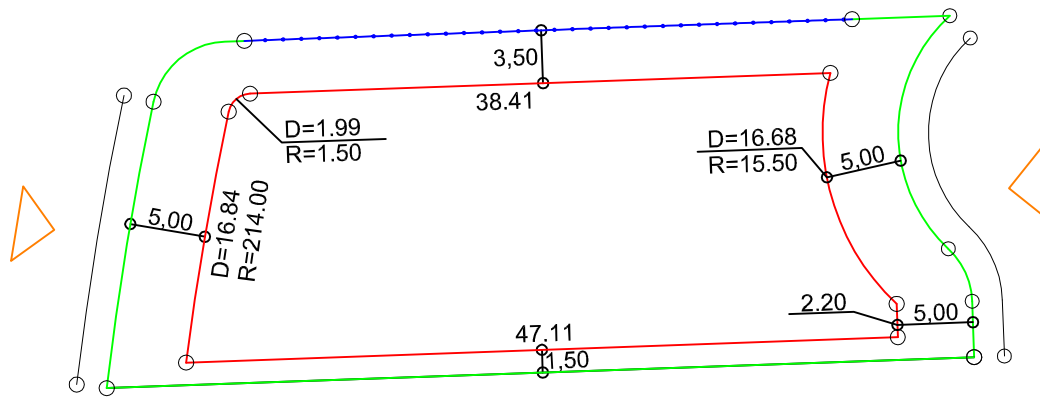

PLANTA DE SITUAÇÃO
ESC.: 1/1000

LEGENDA:

- AFASTAMENTO MÍNIMO
- LIMITE DO LOTE
- - - FECHAMENTO EM GRADIL OU CERCA VIVA
- FRENTE DO LOTE

DETALHE DE RECUOS
ESC.: 1/500

ASSINATURAS:

----- FGR ----- CORRETOR ----- CLIENTE -----

LOTES ESPECIAIS

AP-00

LOTE 15 QUADRA 19