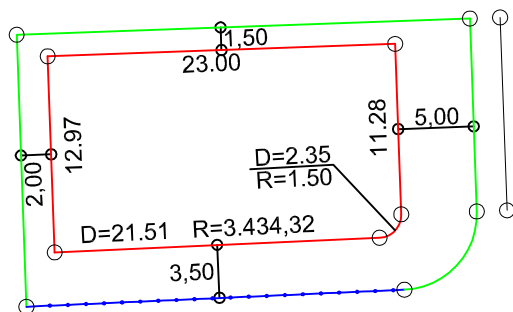

PLANTA DE SITUAÇÃO
ESC.: 1/1000

LEGENDA:

- AFASTAMENTO MÍNIMO
- LIMITE DO LOTE
- FECHAMENTO EM GRADIL OU CERCA VIVA
- FRENTE DO LOTE

DETALHE DE RECUOS
ESC.: 1/500

ASSINATURAS:

----- FGR ----- CORRETOR ----- CLIENTE -----

LOTES ESPECIAIS

AP-00

LOTE 07 QUADRA 19