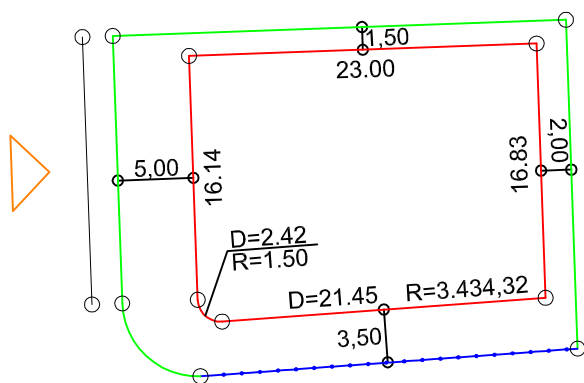

PLANTA DE SITUAÇÃO  
ESC.: 1/1000

DETALHE DE RECUOS  
ESC.: 1/500

LEGENDA:

- AFASTAMENTO MÍNIMO
- LIMITE DO LOTE
- FECHAMENTO EM GRADIL OU CERCA VIVA
- FRENTE DO LOTE

ASSINATURAS:

-----  
FGR

-----  
CORRETOR

-----  
CLIENTE

LOTES ESPECIAIS

AP-00

LOTE 09 QUADRA 18