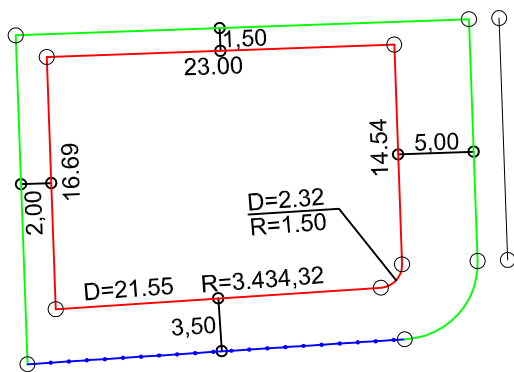

PLANTA DE SITUAÇÃO
ESC.: 1/1000

DETALHE DE RECUOS
ESC.: 1/500

LEGENDA:

- AFASTAMENTO MÍNIMO
- LIMITE DO LOTE
- FECHAMENTO EM GRADIL
OU CERCA VIVA
- △ FRENTE DO LOTE

ASSINATURAS:

FGR

CORRETOR

CLIENTE

LOTES ESPECIAIS

AP-00

LOTE 08 QUADRA 18