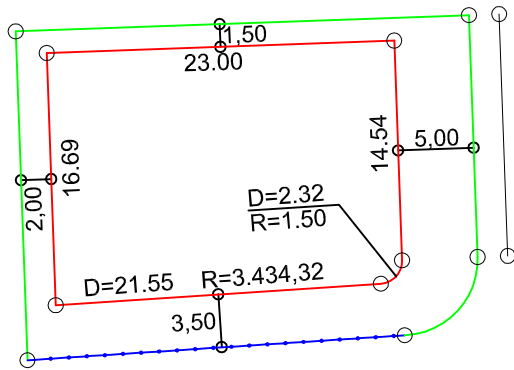

PLANTA DE SITUAÇÃO  
ESC.: 1/1000

DETALHE DE RECUOS  
ESC.: 1/500

LEGENDA:

- AFASTAMENTO MÍNIMO
- LIMITE DO LOTE
- - - FECHAMENTO EM GRADIL OU CERCA VIVA
- △ FRENTE DO LOTE

ASSINATURAS:

----- FGR ----- CORRETOR ----- CLIENTE -----

LOTES ESPECIAIS

AP-00

LOTE 08 QUADRA 18