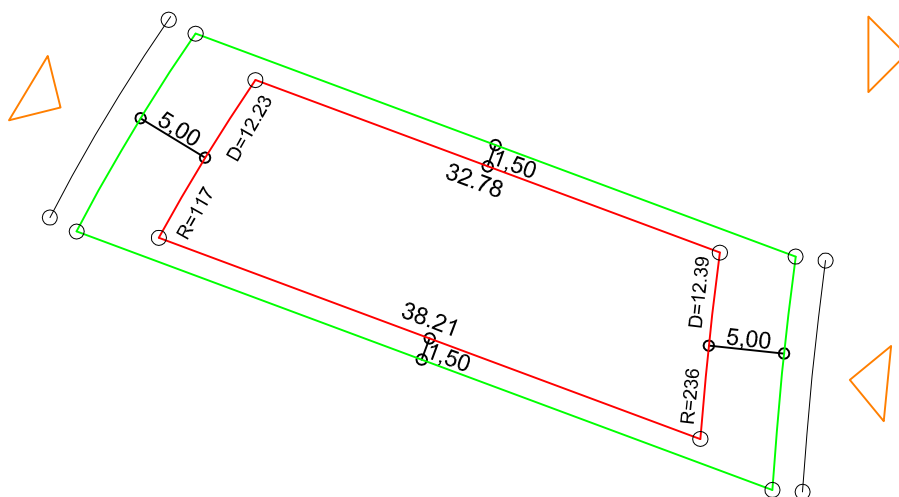

PLANTA DE SITUAÇÃO
ESC.: 1/1000

LEGENDA:

- AFASTAMENTO MÍNIMO
- LIMITE DO LOTE
- FECHAMENTO EM GRADIL OU CERCA VIVA
- ▴ FRENTE DO LOTE

DETALHE DE RECUOS
ESC.: 1/500

ASSINATURAS:

----- FGR ----- CORRETOR ----- CLIENTE -----

LOTES ESPECIAIS

AP-00

LOTE 02 QUADRA 18