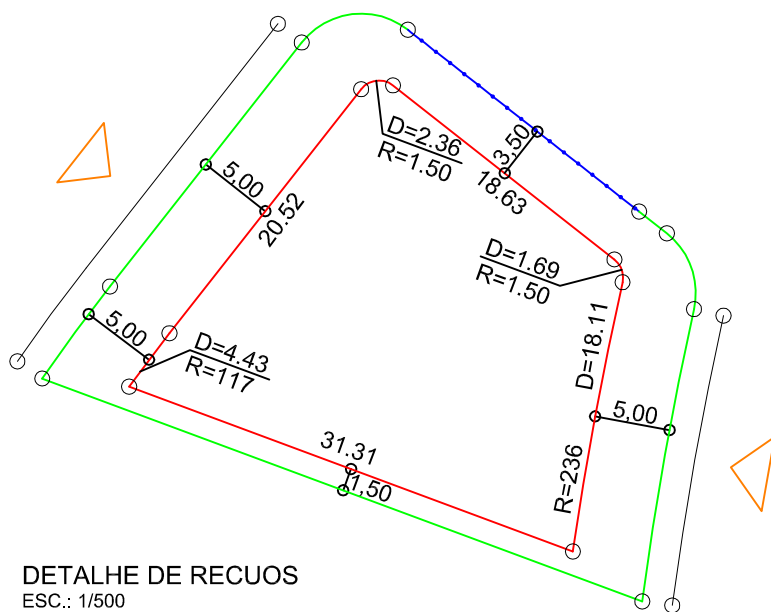

PLANTA DE SITUAÇÃO  
ESC.: 1/1000

LEGENDA:

- AFASTAMENTO MÍNIMO
- LIMITE DO LOTE
- FECHAMENTO EM GRADIL OU CERCA VIVA
- △ FRENTE DO LOTE

DETALHE DE RECUOS  
ESC.: 1/500

ASSINATURAS:

----- FGR ----- CORRETOR ----- CLIENTE -----

LOTES ESPECIAIS

AP-00

LOTE 01 QUADRA 18