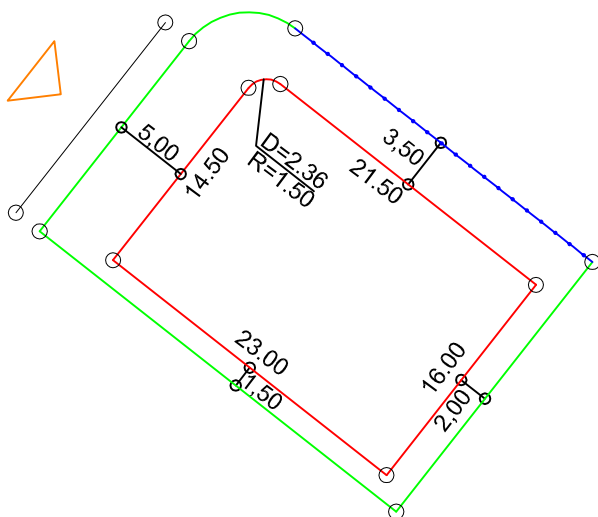

PLANTA DE SITUAÇÃO  
ESC.: 1/1000

DETALHE DE RECUOS  
ESC.: 1/500

LEGENDA:

- AFASTAMENTO MÍNIMO
- LIMITE DO LOTE
- FECHAMENTO EM GRADIL OU CERCA VIVA
- FRENTE DO LOTE

ASSINATURAS:

-----  
FGR

-----  
CORRETOR

-----  
CLIENTE

LOTES ESPECIAIS

AP-00

LOTE 25 QUADRA 17