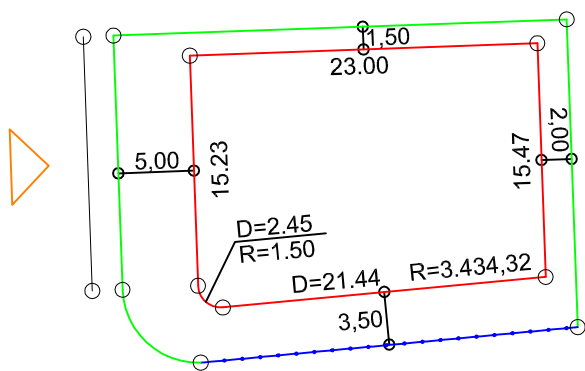

PLANTA DE SITUAÇÃO
ESC.: 1/1000

DETALHE DE RECUOS
ESC.: 1/500

LEGENDA:

- AFASTAMENTO MÍNIMO
- LIMITE DO LOTE
- FECHAMENTO EM GRADIL OU CERCA VIVA
- FRENTE DO LOTE

ASSINATURAS:

----- FGR ----- CORRETOR ----- CLIENTE -----

LOTES ESPECIAIS

AP-00

LOTE 13 QUADRA 17