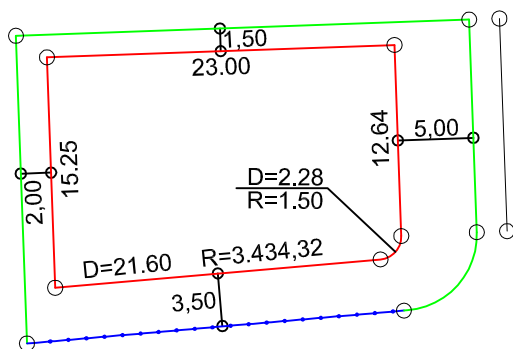

PLANTA DE SITUAÇÃO
ESC.: 1/1000

DETALHE DE RECUOS
ESC.: 1/500

LEGENDA:

- AFASTAMENTO MÍNIMO
- LIMITE DO LOTE
- FECHAMENTO EM GRADIL OU CERCA VIVA
- ▴ FRENTE DO LOTE

ASSINATURAS:

----- FGR ----- CORRETOR ----- CLIENTE -----

LOTES ESPECIAIS

AP-00

LOTE 12 QUADRA 17