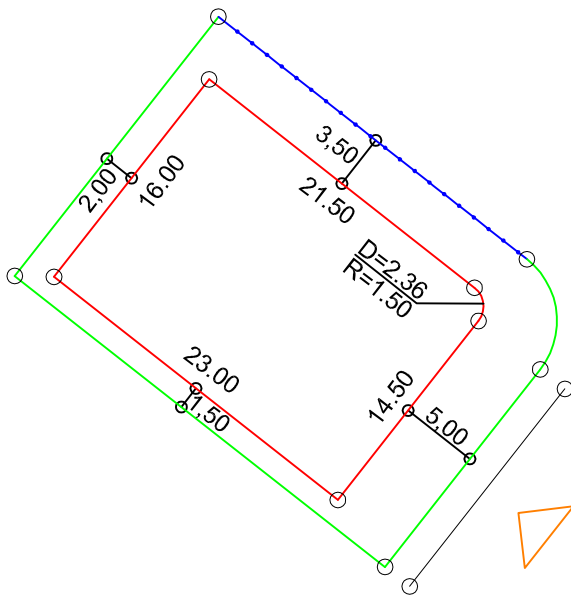

PLANTA DE SITUAÇÃO
ESC.: 1/1000

DETALHE DE RECUOS
ESC.: 1/500

LEGENDA:

- AFASTAMENTO MÍNIMO
- LIMITE DO LOTE
- FECHAMENTO EM GRADIL OU CERCA VIVA
- ▴ FRENTE DO LOTE

ASSINATURAS:

----- FGR ----- CORRETOR ----- CLIENTE -----

LOTES ESPECIAIS

AP-00

LOTE 01 QUADRA 17