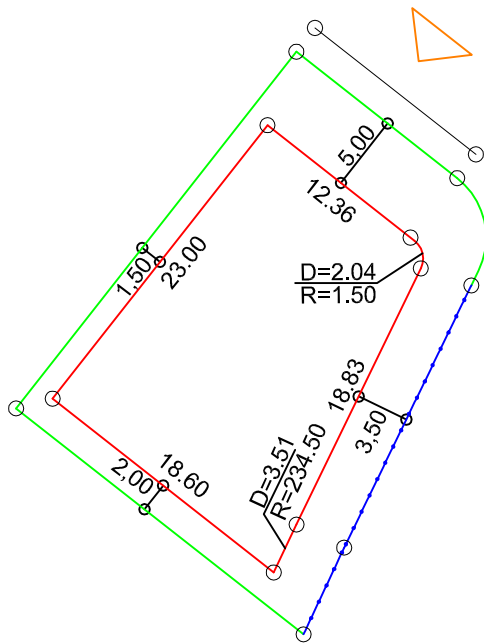

PLANTA DE SITUAÇÃO
ESC.: 1/1000

DETALHE DE RECUOS
ESC.: 1/500

LEGENDA:

- AFASTAMENTO MÍNIMO
- LIMITE DO LOTE
- FECHAMENTO EM GRADIL OU CERCA VIVA
- △ FRENTE DO LOTE

ASSINATURAS:

FGR

CORRETOR

CLIENTE

LOTES ESPECIAIS

AP-00

LOTE 10 QUADRA 16