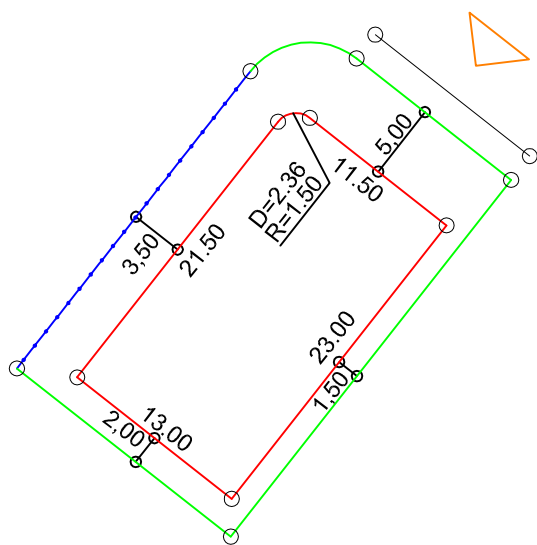

PLANTA DE SITUAÇÃO
ESC.: 1/1000

DETALHE DE RECUOS
ESC.: 1/500

LEGENDA:

- AFASTAMENTO MÍNIMO
- LIMITE DO LOTE
- - - FECHAMENTO EM GRADIL OU CERCA VIVA
- △ FRENTE DO LOTE

ASSINATURAS:

FGR

CORRETOR

CLIENTE

LOTES ESPECIAIS

AP-00

LOTE 06 QUADRA 16