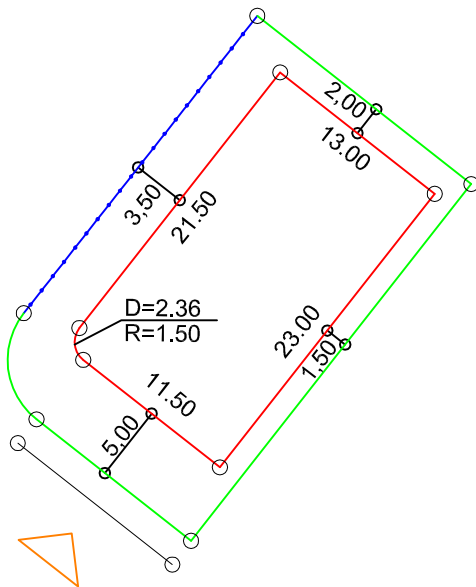

PLANTA DE SITUAÇÃO
ESC.: 1/1000

LEGENDA:

- AFASTAMENTO MÍNIMO
- LIMITE DO LOTE
- FECHAMENTO EM GRADIL OU CERCA VIVA
- FRETE DO LOTE

DETALHE DE RECUOS
ESC.: 1/500

ASSINATURAS:

FGR

CORRETOR

CLIENTE

LOTES ESPECIAIS

AP-00

LOTE 5 QUADRA 16