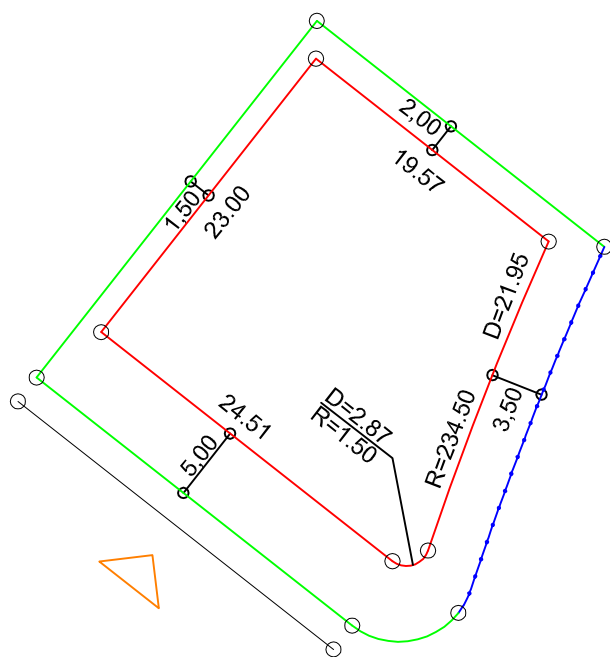

PLANTA DE SITUAÇÃO
ESC.: 1/1000

DETALHE DE RECUOS
ESC.: 1/500

LEGENDA:

- AFASTAMENTO MÍNIMO
- LIMITE DO LOTE
- - - FECHAMENTO EM GRADIL OU CERCA VIVA
- △ FRENTE DO LOTE

ASSINATURAS:

----- FGR ----- CORRETOR ----- CLIENTE -----

LOTES ESPECIAIS

AP-00

LOTE 01 QUADRA 16