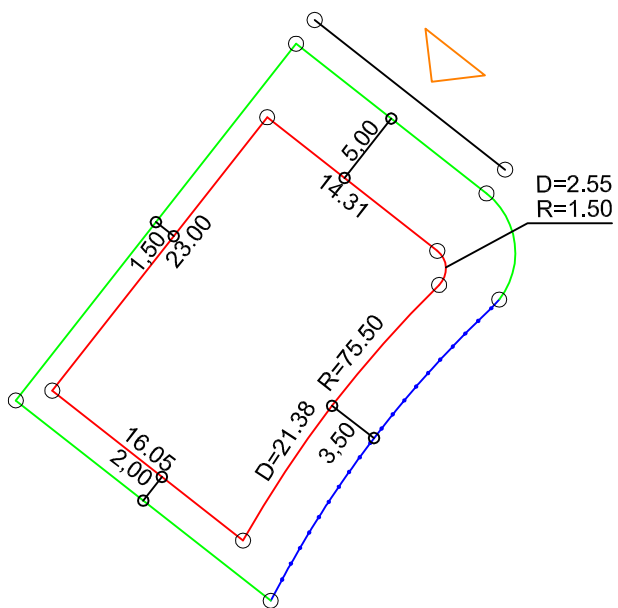

PLANTA DE SITUAÇÃO  
ESC.: 1/1000

LEGENDA:

- AFASTAMENTO MÍNIMO
- LIMITE DO LOTE
- FECHAMENTO EM GRADIL OU CERCA VIVA
- FRETE DO LOTE

DETALHE DE RECUOS  
ESC.: 1/500

ASSINATURAS:

----- FGR ----- CORRETOR ----- CLIENTE -----

LOTES ESPECIAIS

AP-00

LOTE 08 QUADRA 15