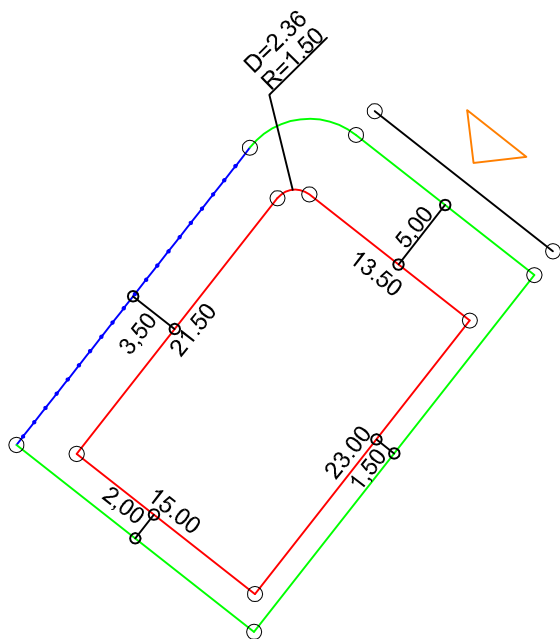

PLANTA DE SITUAÇÃO
ESC.: 1/1000

DETALHE DE RECUOS
ESC.: 1/500

LEGENDA:

- AFASTAMENTO MÍNIMO
- LIMITE DO LOTE
- +— FECHAMENTO EM GRADIL OU CERCA VIVA
- ▷ FRENTE DO LOTE

ASSINATURAS:

FGR

CORRETOR

CLIENTE

LOTES ESPECIAIS

AP-00

LOTE 05 QUADRA 15