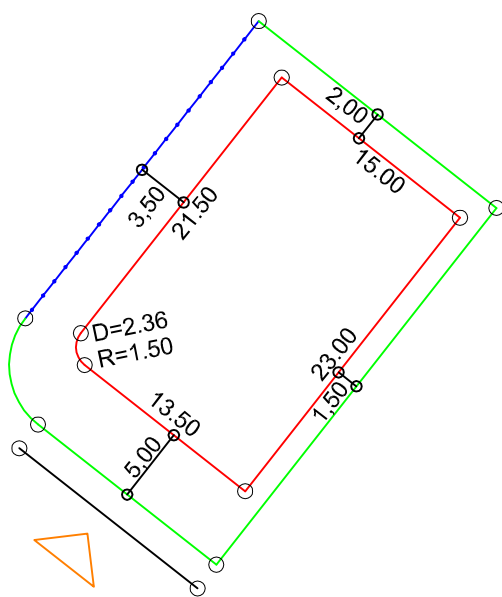

PLANTA DE SITUAÇÃO
ESC.: 1/1000

DETALHE DE RECUOS
ESC.: 1/500

LEGENDA:

- AFASTAMENTO MÍNIMO
- LIMITE DO LOTE
- FECHAMENTO EM GRADIL
OU CERCA VIVA
-  FRENTE DO LOTE

ASSINATURAS:

FGR

CORRETOR

CLIENTE

LOTES ESPECIAIS

AP-00

LOTE 04 QUADRA 15