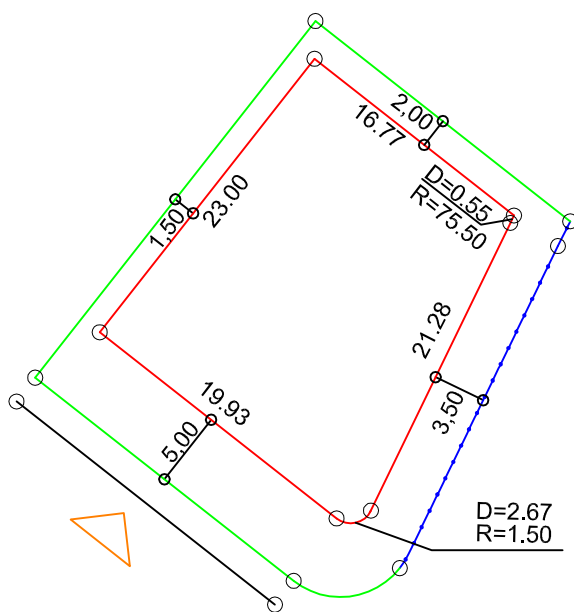

PLANTA DE SITUAÇÃO
ESC.: 1/1000

DETALHE DE RECUOS
ESC.: 1/500

LEGENDA:

- AFASTAMENTO MÍNIMO
- LIMITE DO LOTE
- FECHAMENTO EM GRADIL OU CERCA VIVA
- FRENTE DO LOTE

ASSINATURAS:

FGR

CORRETOR

CLIENTE

LOTES ESPECIAIS

AP-00

LOTE 01 QUADRA 15