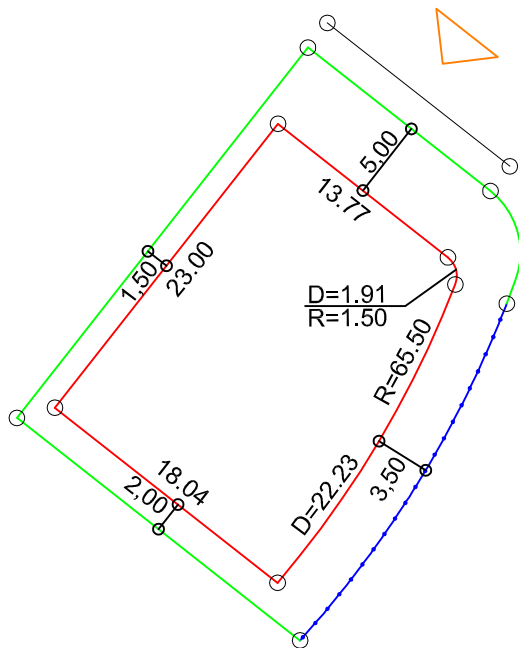

PLANTA DE SITUAÇÃO  
ESC.: 1/1000

DETALHE DE RECUOS  
ESC.: 1/500

LEGENDA:

- AFASTAMENTO MÍNIMO
- LIMITE DO LOTE
- FECHAMENTO EM GRADIL OU CERCA VIVA
- FRENTE DO LOTE

ASSINATURAS:

----- FGR ----- CORRETOR ----- CLIENTE -----

LOTES ESPECIAIS

AP-00

LOTE 10 QUADRA 14