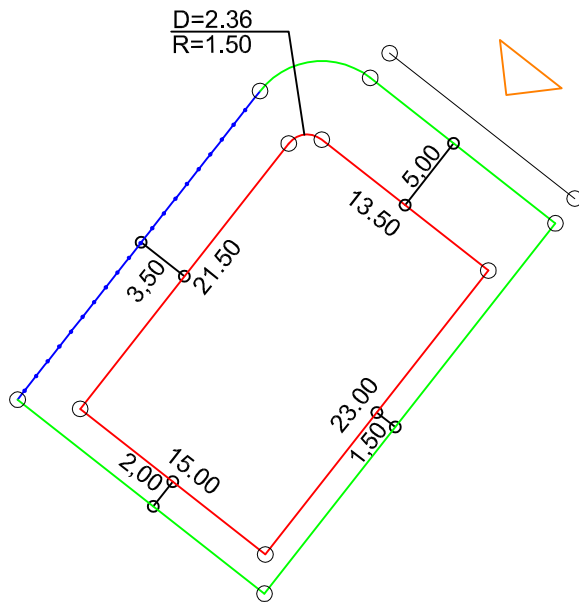

PLANTA DE SITUAÇÃO
ESC.: 1/1000

DETALHE DE RECUOS
ESC.: 1/500

LEGENDA:

- AFASTAMENTO MÍNIMO
- LIMITE DO LOTE
- - - FECHAMENTO EM GRADIL OU CERCA VIVA
- FRENTE DO LOTE

ASSINATURAS:

----- FGR ----- CORRETOR ----- CLIENTE -----

LOTES ESPECIAIS

AP-00

LOTE 06 QUADRA 14