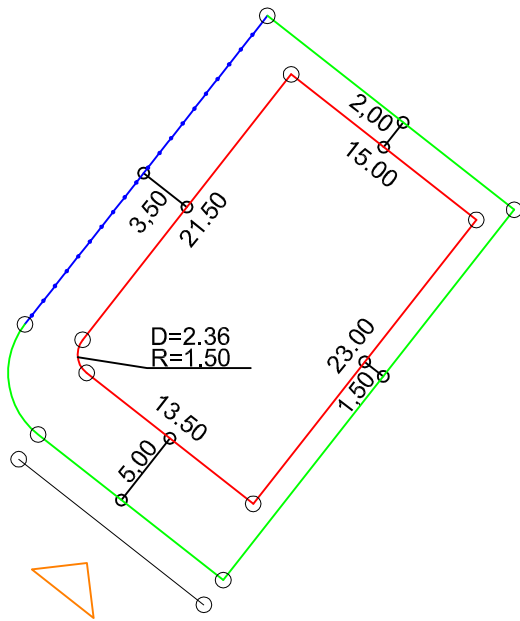

PLANTA DE SITUAÇÃO
ESC.: 1/1000

DETALHE DE RECUOS
ESC.: 1/500

LEGENDA:

- AFASTAMENTO MÍNIMO
- LIMITE DO LOTE
- FECHAMENTO EM GRADIL OU CERCA VIVA
- ▴ FRENTE DO LOTE

ASSINATURAS:

----- FGR ----- CORRETOR ----- CLIENTE -----

LOTES ESPECIAIS

AP-00

LOTE 05 QUADRA 14