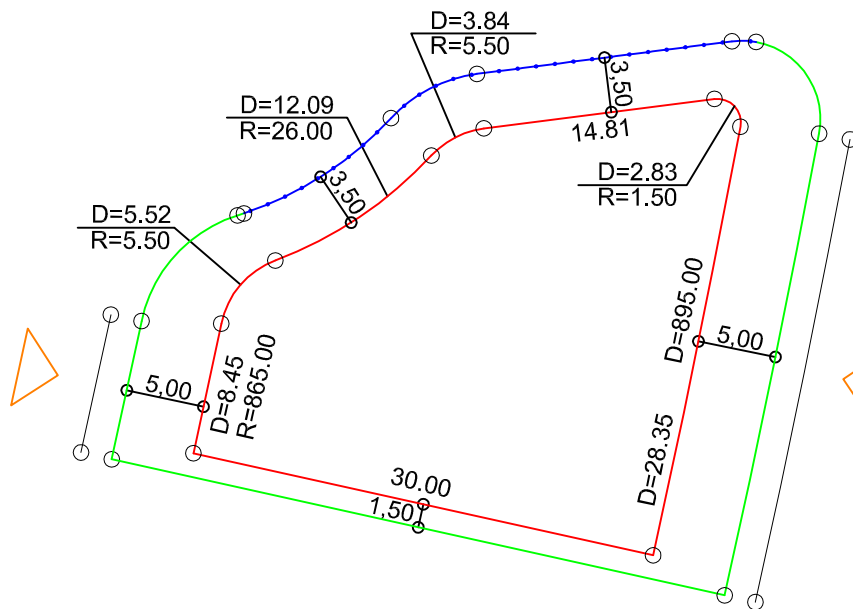

PLANTA DE SITUAÇÃO
ESC.: 1/1000

LEGENDA:

- AFASTAMENTO MÍNIMO
- LIMITE DO LOTE
- FECHAMENTO EM GRADIL OU CERCA VIVA
- ▷ FRENTE DO LOTE

DETALHE DE RECUOS
ESC.: 1/500

ASSINATURAS:

----- FGR ----- CORRETOR ----- CLIENTE -----

LOTES ESPECIAIS

AP-00

LOTE 08 QUADRA 13