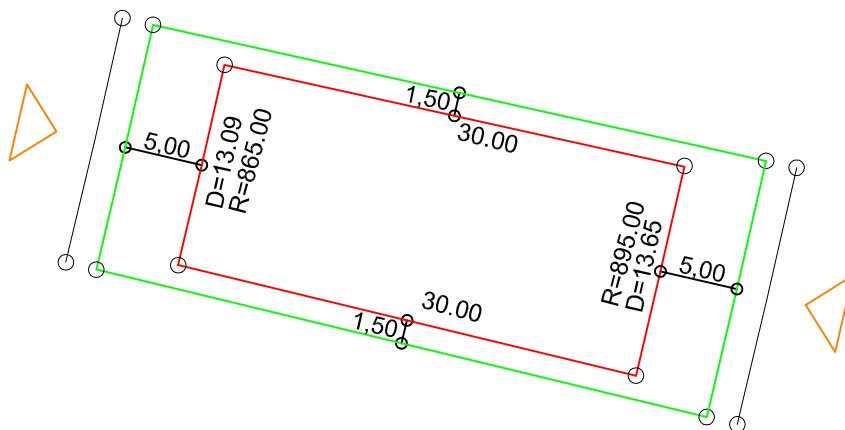

PLANTA DE SITUAÇÃO  
ESC.: 1/1000

LEGENDA:

- AFASTAMENTO MÍNIMO
- LIMITE DO LOTE
- FECHAMENTO EM GRADIL OU CERCA VIVA
- ▶ FRENTE DO LOTE

DETALHE DE RECUOS  
ESC.: 1/500

ASSINATURAS:

----- FGR ----- CORRETOR ----- CLIENTE -----

LOTES ESPECIAIS

AP-00

LOTE 07 QUADRA 13