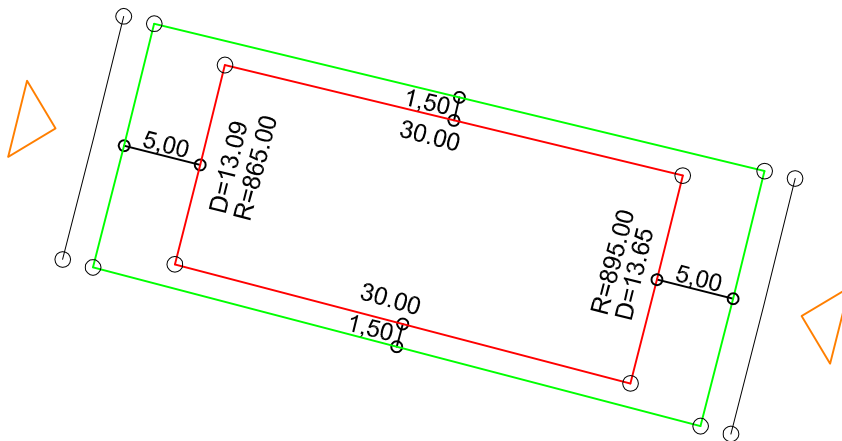

PLANTA DE SITUAÇÃO
ESC.: 1/1000

LEGENDA:

- AFASTAMENTO MÍNIMO
- LIMITE DO LOTE
- FECHAMENTO EM GRADIL OU CERCA VIVA
- ▶ FRENTE DO LOTE

DETALHE DE RECUOS
ESC.: 1/500

ASSINATURAS:

----- FGR ----- CORRETOR ----- CLIENTE -----

LOTES ESPECIAIS

AP-00

LOTE 06 QUADRA 13