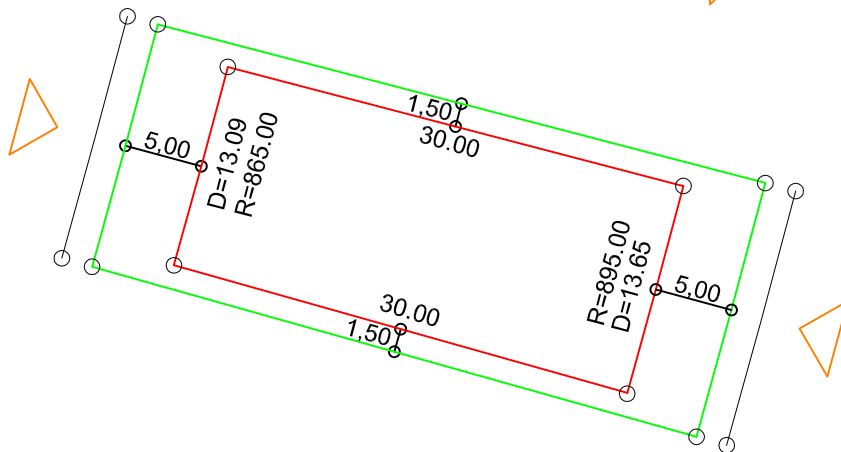

PLANTA DE SITUAÇÃO
ESC.: 1/1000

LEGENDA:

- AFASTAMENTO MÍNIMO
- LIMITE DO LOTE
- - - FECHAMENTO EM GRADIL OU CERCA VIVA
- FRENTE DO LOTE

DETALHE DE RECUOS
ESC.: 1/500

ASSINATURAS:

----- FGR ----- CORRETOR ----- CLIENTE -----

LOTES ESPECIAIS

AP-00

LOTE 05 QUADRA 13