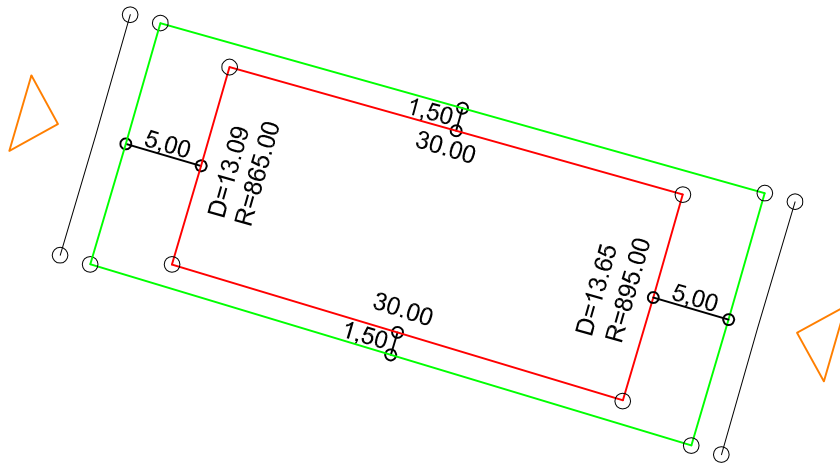

PLANTA DE SITUAÇÃO
ESC.: 1/1000

LEGENDA:

- AFASTAMENTO MÍNIMO
- LIMITE DO LOTE
- FECHAMENTO EM GRADIL OU CERCA VIVA
- ▷ FRENTE DO LOTE

DETALHE DE RECUOS
ESC.: 1/500

ASSINATURAS:

----- FGR ----- CORRETOR ----- CLIENTE -----

LOTES ESPECIAIS

AP-00

LOTE 04 QUADRA 13