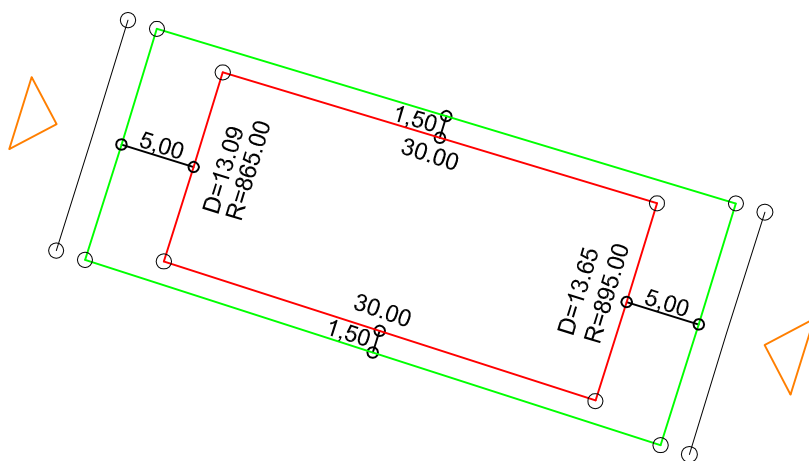

PLANTA DE SITUAÇÃO
ESC.: 1/1000

LEGENDA:

- AFASTAMENTO MÍNIMO
- LIMITE DO LOTE
- - - FECHAMENTO EM GRADIL OU CERCA VIVA
- FRENTE DO LOTE

DETALHE DE RECUOS
ESC.: 1/500

ASSINATURAS:

----- FGR ----- CORRETOR ----- CLIENTE -----

LOTES ESPECIAIS

AP 00

LOTE 03 QUADRA 13