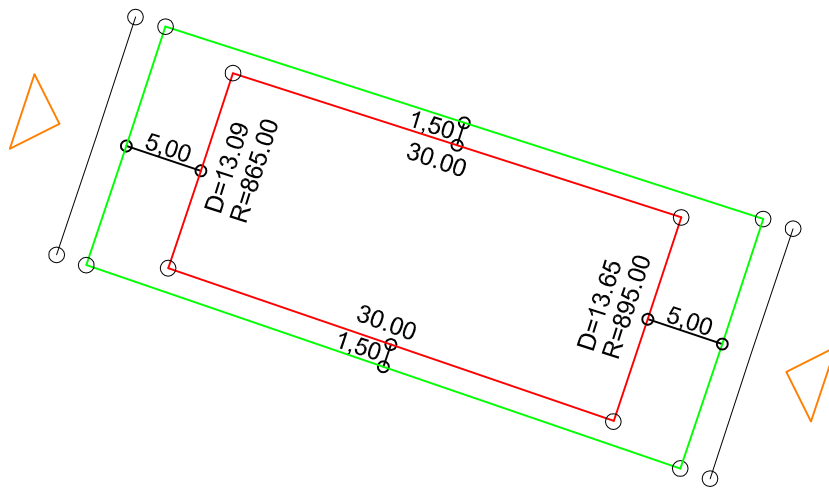

PLANTA DE SITUAÇÃO
ESC.: 1/1000

LEGENDA:

- AFASTAMENTO MÍNIMO
- LIMITE DO LOTE
- - - FECHAMENTO EM GRADIL OU CERCA VIVA
- ▷ FRENTE DO LOTE

DETALHE DE RECUOS
ESC.: 1/500

ASSINATURAS:

----- FGR ----- CORRETOR ----- CLIENTE -----

LOTES ESPECIAIS

AP-00

LOTE 02 QUADRA 13