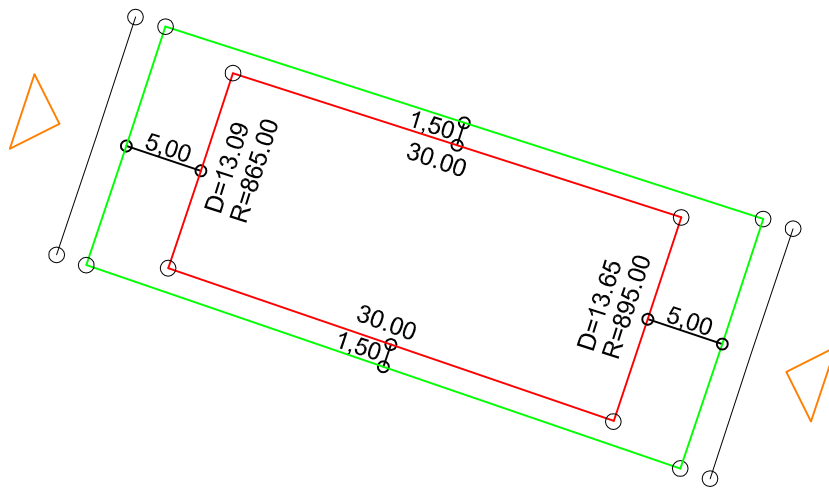

PLANTA DE SITUAÇÃO  
ESC.: 1/1000

LEGENDA:

- AFASTAMENTO MÍNIMO
- LIMITE DO LOTE
- FECHAMENTO EM GRADIL OU CERCA VIVA
- ▷ FRENTE DO LOTE

DETALHE DE RECUOS  
ESC.: 1/500

ASSINATURAS:

----- FGR ----- CORRETOR ----- CLIENTE -----

LOTES ESPECIAIS

AP-00

LOTE 02 QUADRA 13