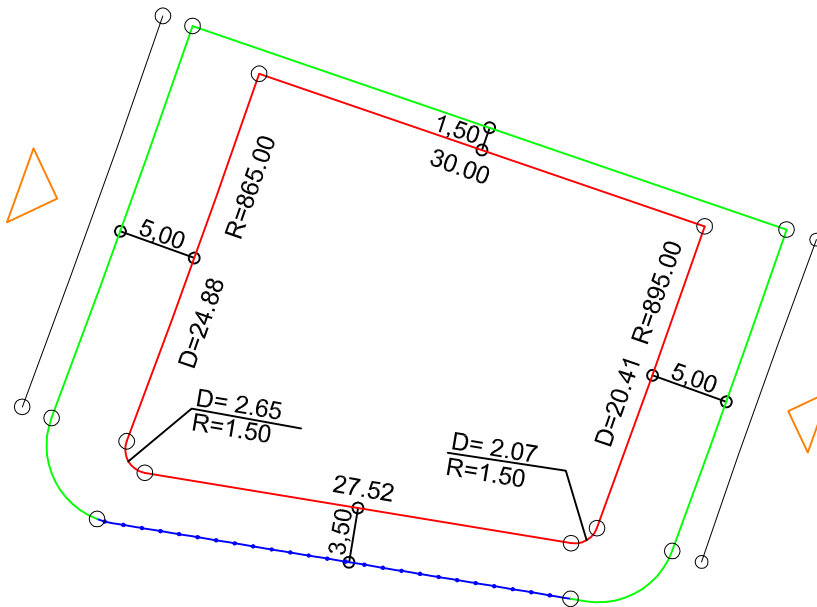

PLANTA DE SITUAÇÃO
ESC.: 1/1000

LEGENDA:

- AFASTAMENTO MÍNIMO
- LIMITE DO LOTE
- - - FECHAMENTO EM GRADIL OU CERCA VIVA
- FRENTE DO LOTE

DETALHE DE RECUOS
ESC.: 1/500

ASSINATURAS:

----- FGR ----- CORRETOR ----- CLIENTE -----

LOTES ESPECIAIS

AP-00

LOTE 01 QUADRA 13