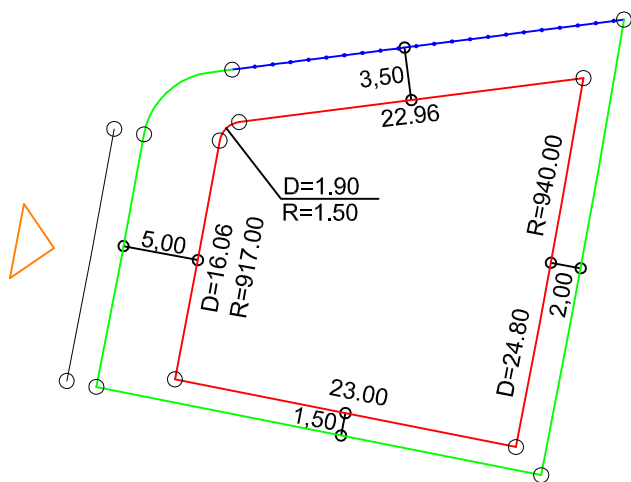

PLANTA DE SITUAÇÃO
ESC.: 1/1000

DETALHE DE RECUOS
ESC.: 1/500

LEGENDA:

- AFASTAMENTO MÍNIMO
- LIMITE DO LOTE
- FECHAMENTO EM GRADIL OU CERCA VIVA
- ◁ FRENTE DO LOTE

ASSINATURAS:

----- FGR ----- CORRETOR ----- CLIENTE -----

LOTES ESPECIAIS

AP-00

LOTE 21 QUADRA 12