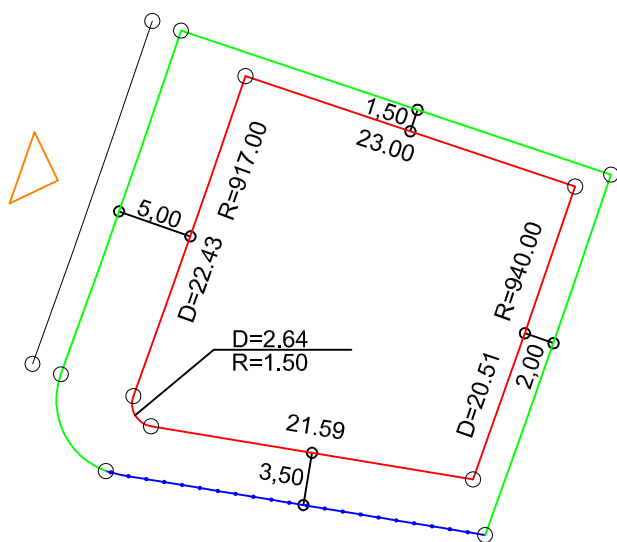

PLANTA DE SITUAÇÃO
ESC.: 1/1000

DETALHE DE RECUOS
ESC.: 1/500

LEGENDA:

- AFASTAMENTO MÍNIMO
- LIMITE DO LOTE
- FECHAMENTO EM GRADIL OU CERCA VIVA
- FRENTE DO LOTE

ASSINATURAS:

----- FGR ----- CORRETOR ----- CLIENTE -----

LOTES ESPECIAIS

AP-00

LOTE 12 QUADRA 12