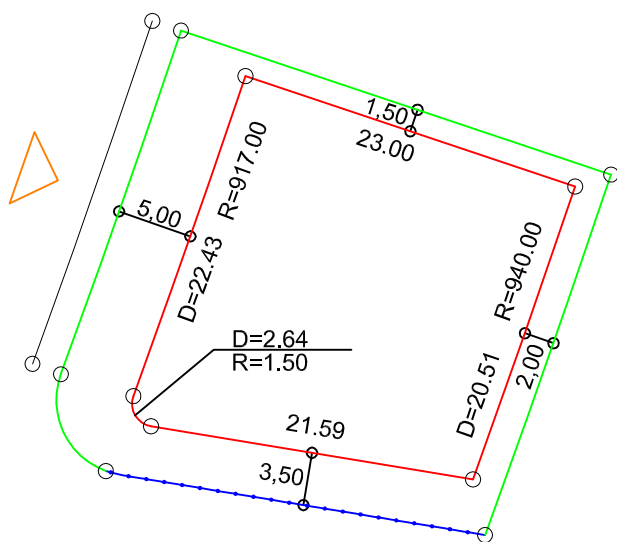

PLANTA DE SITUAÇÃO
ESC.: 1/1000

DETALHE DE RECUOS
ESC.: 1/500

LEGENDA:

- AFASTAMENTO MÍNIMO
- LIMITE DO LOTE
- FECHAMENTO EM GRADIL OU CERCA VIVA
- △ FRENTE DO LOTE

ASSINATURAS:

----- FGR ----- CORRETOR ----- CLIENTE -----

LOTES ESPECIAIS

AP-00

LOTE 12 QUADRA 12