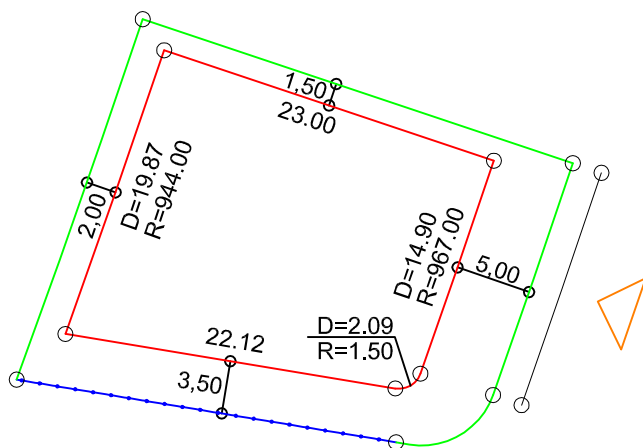

PLANTA DE SITUAÇÃO
ESC.: 1/1000

DETALHE DE RECUOS
ESC.: 1/500

LEGENDA:

- AFASTAMENTO MÍNIMO
- LIMITE DO LOTE
- - - FECHAMENTO EM GRADIL OU CERCA VIVA
- ▶ FRENTE DO LOTE

ASSINATURAS:

----- FGR ----- CORRETOR ----- CLIENTE -----

LOTES ESPECIAIS

AP-00

LOTE 11 QUADRA 12