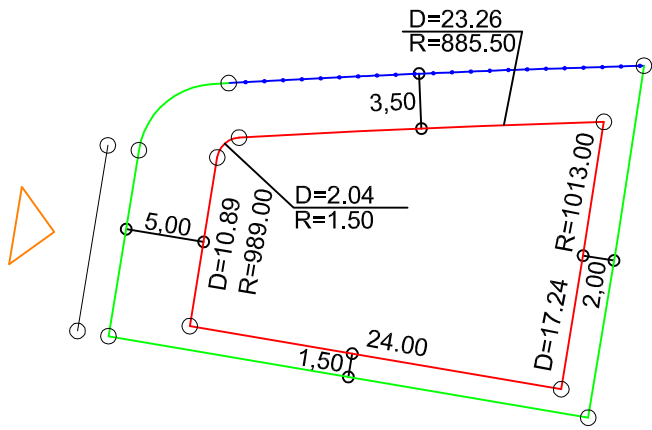

PLANTA DE SITUAÇÃO  
ESC.: 1/1000

DETALHE DE RECUOS  
ESC.: 1/500

LEGENDA:

- AFASTAMENTO MÍNIMO
- LIMITE DO LOTE
- FECHAMENTO EM GRADIL OU CERCA VIVA
- FRENTE DO LOTE

ASSINATURAS:

----- FGR ----- CORRETOR ----- CLIENTE -----

LOTES ESPECIAIS

AP-00

LOTE 24 QUADRA 11