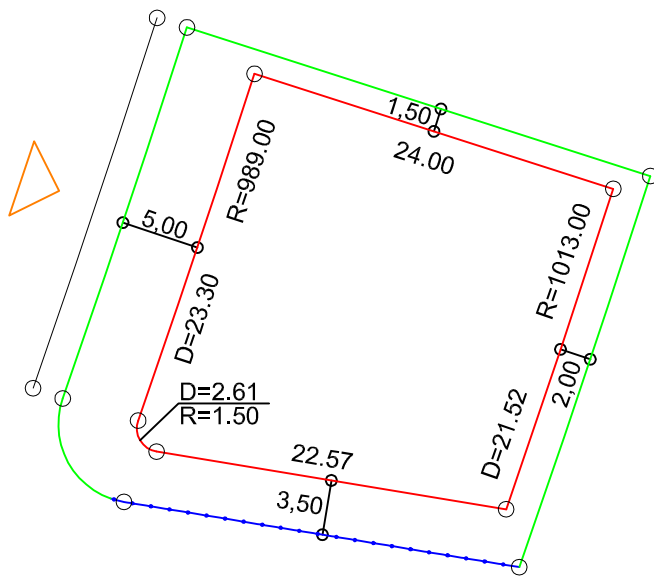

PLANTA DE SITUAÇÃO
ESC.: 1/1000

DETALHE DE RECUOS
ESC.: 1/500

LEGENDA:

- AFASTAMENTO MÍNIMO
- LIMITE DO LOTE
- FECHAMENTO EM GRADIL OU CERCA VIVA
- FRENTE DO LOTE

ASSINATURAS:

----- FGR ----- CORRETOR ----- CLIENTE -----

LOTES ESPECIAIS

AP-00

LOTE 13 QUADRA 11