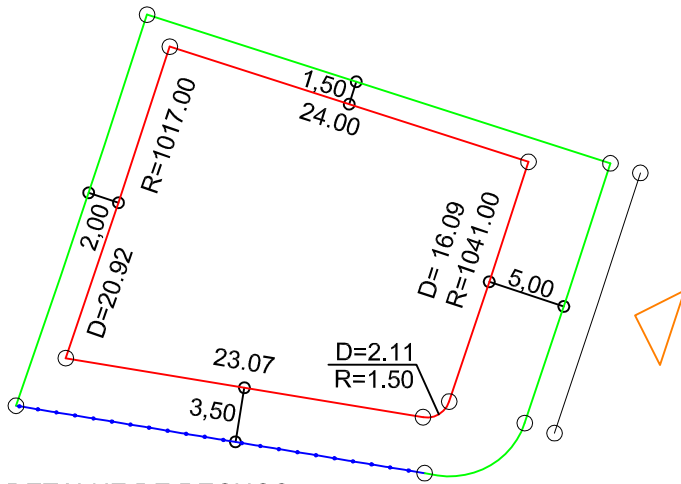

PLANTA DE SITUAÇÃO
ESC.: 1/1000

DETALHE DE RECUOS
ESC.: 1/500

LEGENDA:

- AFASTAMENTO MÍNIMO
- LIMITE DO LOTE
- FECHAMENTO EM GRADIL OU CERCA VIVA
- FRENTE DO LOTE

ASSINATURAS:

----- FGR ----- CORRETOR ----- CLIENTE -----

LOTES ESPECIAIS

AP-00

LOTE 12 QUADRA 11