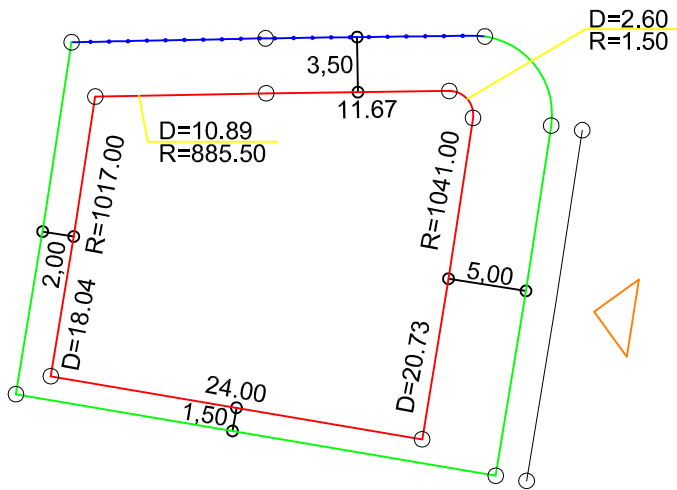

PLANTA DE SITUAÇÃO  
ESC.: 1/1000

DETALHE DE RECUOS  
ESC.: 1/500

LEGENDA:

- AFASTAMENTO MÍNIMO
- LIMITE DO LOTE
- FECHAMENTO EM GRADIL OU CERCA VIVA
- △ FRENTE DO LOTE

ASSINATURAS:

-----  
FGR

-----  
CORRETOR

-----  
CLIENTE

LOTES ESPECIAIS

AP-00

LOTE 01 QUADRA 11