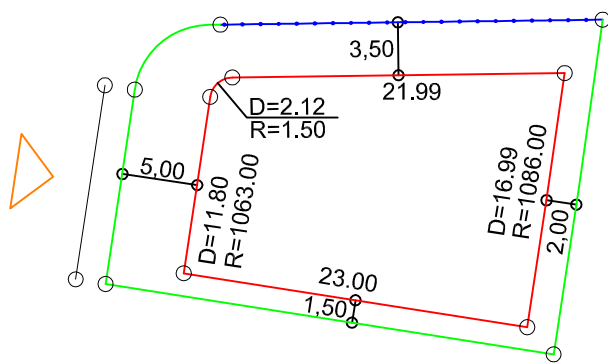

PLANTA DE SITUAÇÃO  
ESC.: 1/1000

DETALHE DE RECUOS  
ESC.: 1/500

LEGENDA:

- AFASTAMENTO MÍNIMO
- LIMITE DO LOTE
- FECHAMENTO EM GRADIL OU CERCA VIVA
- FRENTE DO LOTE

ASSINATURAS:

----- FGR ----- CORRETOR ----- CLIENTE -----

LOTES ESPECIAIS

AP-00

LOTE 26 QUADRA 10