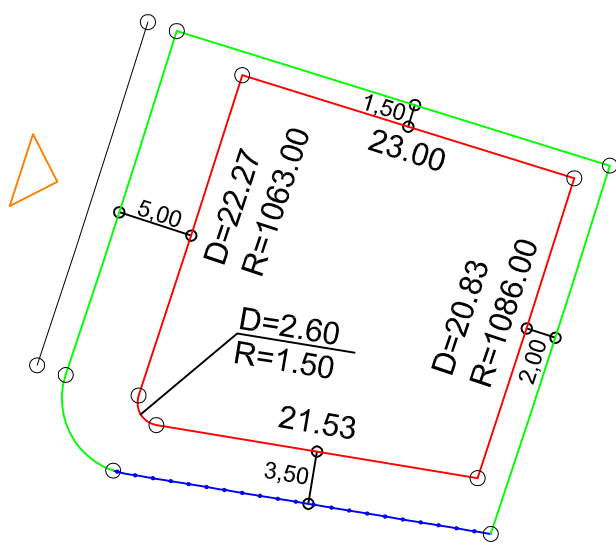

PLANTA DE SITUAÇÃO
ESC.: 1/1000

DETALHE DE RECUOS
ESC.: 1/500

LEGENDA:

- AFASTAMENTO MÍNIMO
- LIMITE DO LOTE
- FECHAMENTO EM GRADIL OU CERCA VIVA
- ▴ FRENTE DO LOTE

ASSINATURAS:

----- FGR ----- CORRETOR ----- CLIENTE -----

LOTES ESPECIAIS

AP-00

LOTE 14 QUADRA 10