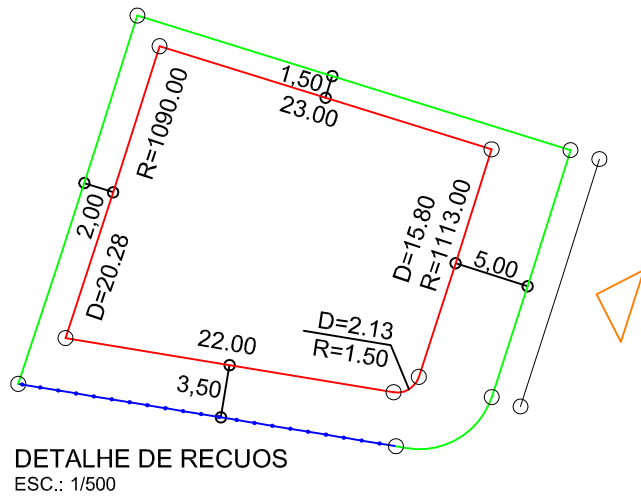

PLANTA DE SITUAÇÃO  
ESC.: 1/1000

LEGENDA:

- AFASTAMENTO MÍNIMO
- LIMITE DO LOTE
- - - FECHAMENTO EM GRADIL OU CERCA VIVA
- FRENTE DO LOTE

ASSINATURAS:

----- FGR ----- CORRETOR ----- CLIENTE -----

LOTES ESPECIAIS

AP-00

LOTE 13 QUADRA 10