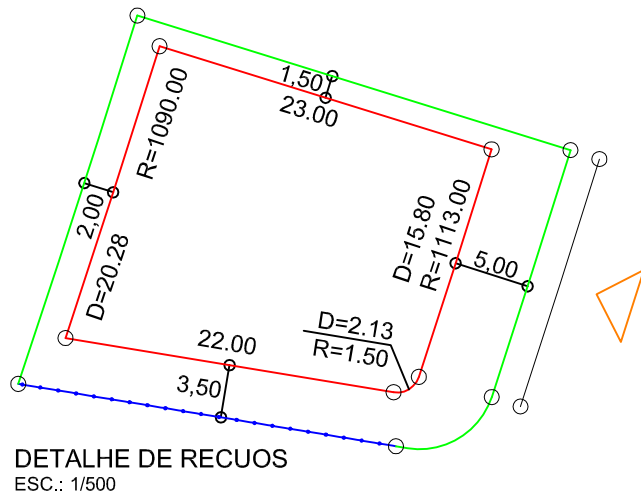

PLANTA DE SITUAÇÃO
ESC.: 1/1000

LEGENDA:

- AFASTAMENTO MÍNIMO
- LIMITE DO LOTE
- FECHAMENTO EM GRADIL OU CERCA VIVA
- ▴ FRENTE DO LOTE

ASSINATURAS:

----- FGR ----- CORRETOR ----- CLIENTE -----

LOTES ESPECIAIS

AP-00

LOTE 13 QUADRA 10