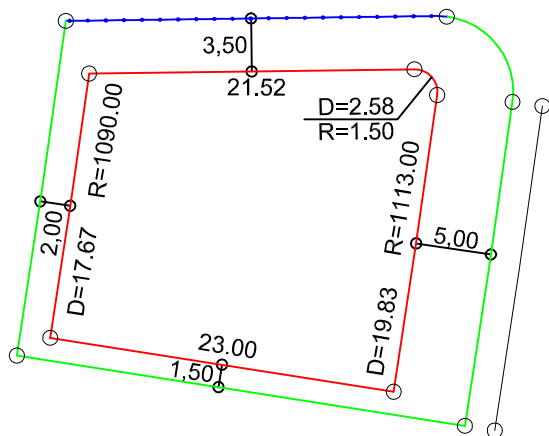

PLANTA DE SITUAÇÃO  
ESC.: 1/1000

DETALHE DE RECUOS  
ESC.: 1/500

LEGENDA:

- AFASTAMENTO MÍNIMO
- LIMITE DO LOTE
- FECHAMENTO EM GRADIL OU CERCA VIVA
- FRENTE DO LOTE

ASSINATURAS:

----- FGR ----- CORRETOR ----- CLIENTE -----

LOTES ESPECIAIS

AP-00

LOTE 01 QUADRA 10