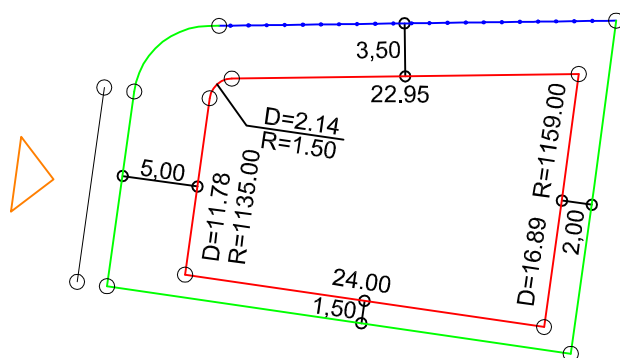

PLANTA DE SITUAÇÃO  
ESC.: 1/1000

DETALHE DE RECUOS  
ESC.: 1/500

LEGENDA:

- AFASTAMENTO MÍNIMO
- LIMITE DO LOTE
- FECHAMENTO EM GRADIL OU CERCA VIVA
- FRENTE DO LOTE

ASSINATURAS:

----- FGR ----- CORRETOR ----- CLIENTE -----

LOTES ESPECIAIS

AP-00

LOTE 16 QUADRA 09