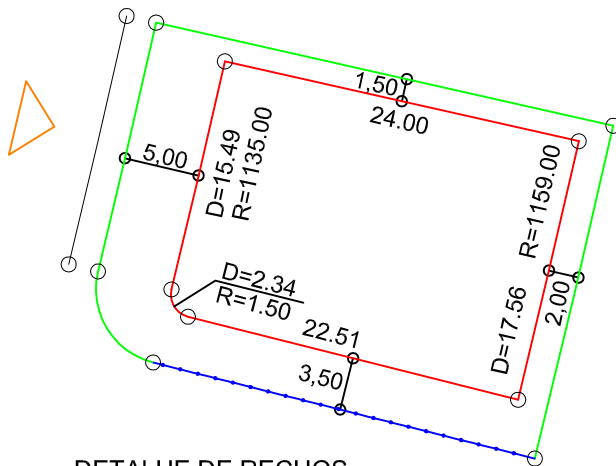

PLANTA DE SITUAÇÃO
ESC.: 1/1000

DETALHE DE RECUOS
ESC.: 1/500

LEGENDA:

- AFASTAMENTO MÍNIMO
- LIMITE DO LOTE
- - - FECHAMENTO EM GRADIL OU CERCA VIVA
- △ FRENTE DO LOTE

ASSINATURAS:

----- FGR ----- CORRETOR ----- CLIENTE -----

LOTES ESPECIAIS

AP-00

LOTE 09 QUADRA 09