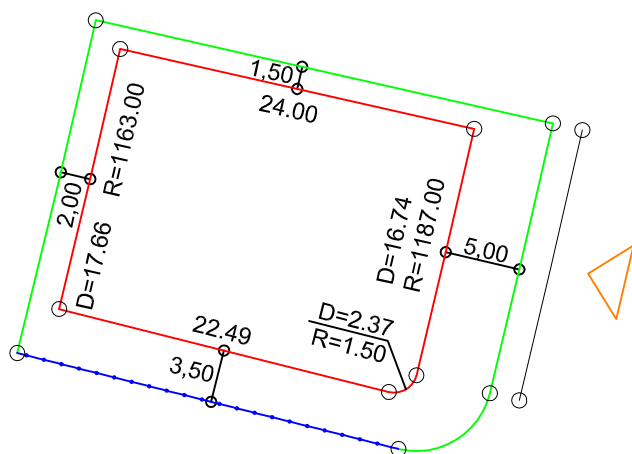

PLANTA DE SITUAÇÃO
ESC.: 1/1000

LEGENDA:

- AFASTAMENTO MÍNIMO
- LIMITE DO LOTE
- FECHAMENTO EM GRADIL OU CERCA VIVA
- ▴ FRENTE DO LOTE

DETALHE DE RECUOS
ESC.: 1/500

ASSINATURAS:

----- FGR ----- CORRETOR ----- CLIENTE -----

LOTES ESPECIAIS

AP-00

LOTE 08 QUADRA 09